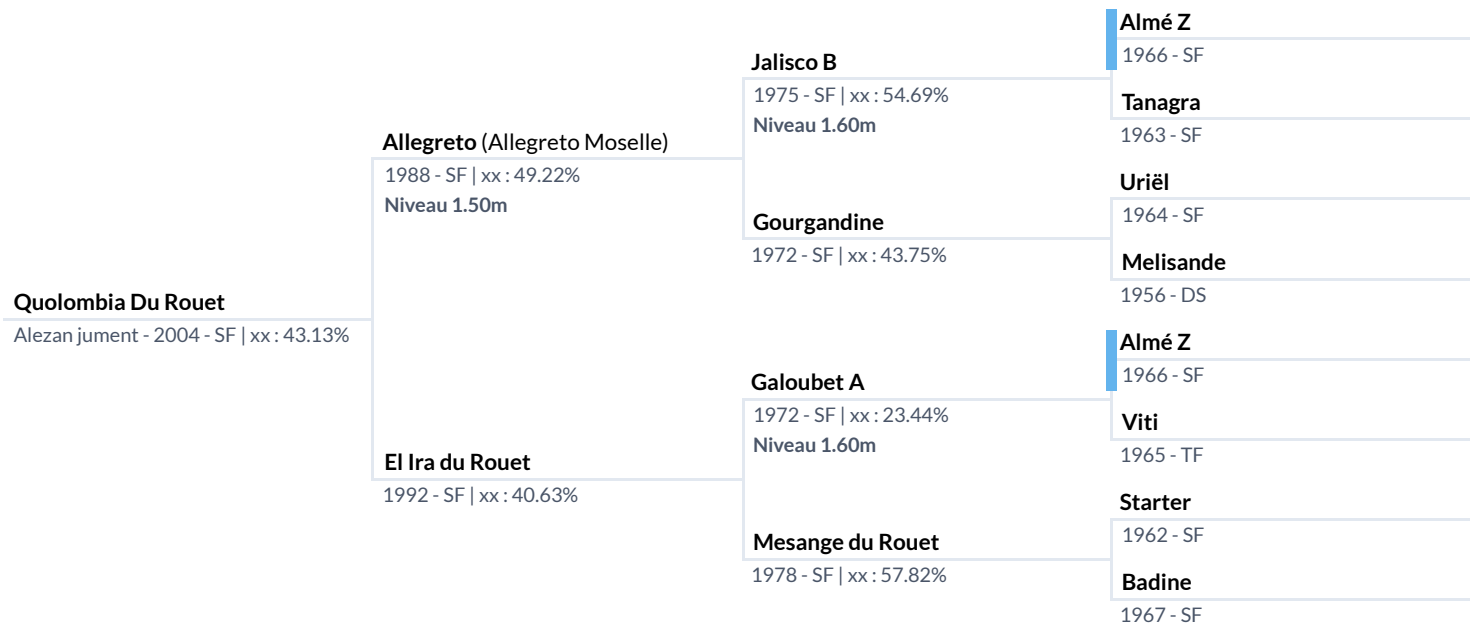

Pedigree:

Quolombia Du Rouet

Naisseur: Yannick Fardin
Propriétaire: Rym SBAGHDI

Père:

1988 **ALLEGRETO** (Allegreto Moselle) (SF, bai, Étalon par Jalisco B) Approuvé pour: SF - **Niveau 1.50m** - Hervé Godignon (FRA)
1er CSIO 1998 - Nations Cup 1998 Hickstead (GBR); 1er CSIO 1998 - Nations Cup 1998 Luzern (SUI); 1er CSI-B 1997 - Grand Prix 1997 Leeuwarden (NED)
Père de: **ALANINE DE VAINS** - Niveau 1.60m - €217.883; **RADIEUSE DU LANDEY** - Niveau 1.50m; **UNESCO DU ROUET** - Niveau 1.65m

1er Mère:

1992 El Ira du Rouet (SF, alezan, jument par Galoubet A)
Propre soeur de : **BALOBET DU ROUET** Niveau 1.60m

1996 **IRCOS DU ROUET** (SF, bai, Étalon par Narcos II) **Niveau 1.60m** - Luiz Francisco de Azevedo (BRA) et 1 classement @ 1.40m 10e CSI3*-W 2009 São Paulo (BRA) (1.55m); 9e CSI2*-W 2009 São Paulo (BRA) (1.50m); 5e CSI4* 2005 - Grand Prix 2005 Neuendorf (SUI) (1.60m)