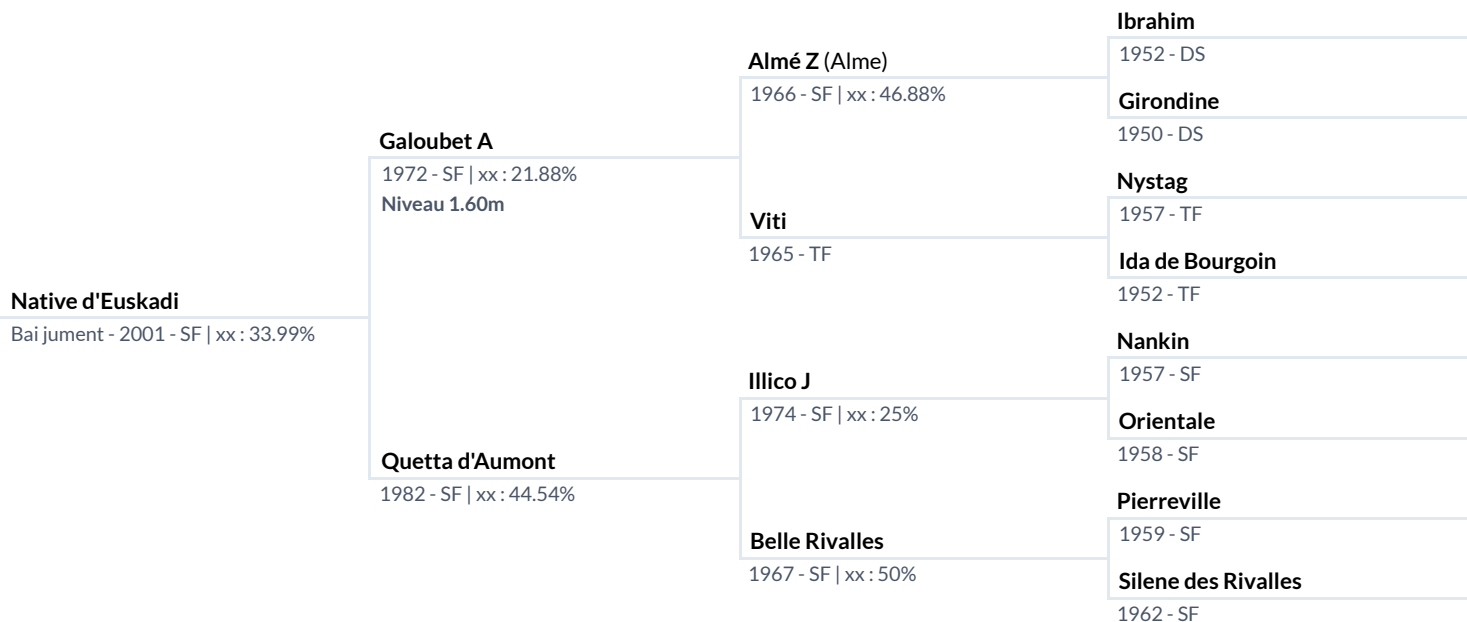

Pedigree:

Native d'Euskadi

Père:

1972 **GALOUBET A** (SF, bai, Étalon par Almé Z) Approuvé pour: SF - 2 victoires @ **Niveau 1.60m** - Gilles Bertran de Balanda (FRA)
1er CSI-W 1981 's Hertogenbosch (NED) (**1.60m**); 2e CSIO 1980 Hickstead (GBR) (**1.60m**); 1er 1982 Dublin (IRL) - team competition 1982 World Championships (**1.60m**); 5e 1982 Dublin (IRL) - individual 1982 World Championships (**1.60m**)
Père de: **TALOUBET Z** - Niveau 1.60m; **BALOUBET DU ROUET** - Niveau 1.60m; **MOWGLI DES PLAINS** - Niveau 1.60m

1er Mère:

1982 Quetta d'Aumont (SF, alezan, jument par Illico J)

1992 Elsa de Villiers (SF, bai, jument par I Love You)

2007 Tsarine de la Love (SF, bai, jument par Mr. Blue)

2001 Native d'Euskadi (SF, bai, jument par Galoubet A)