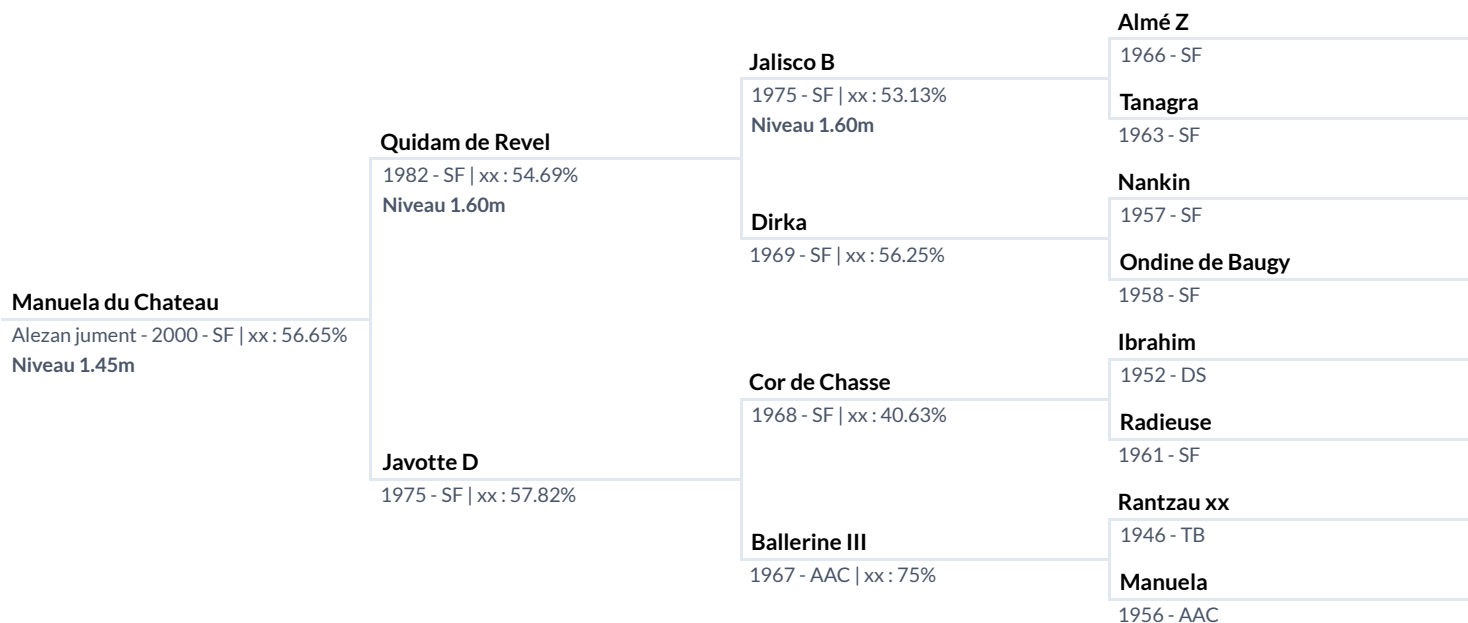

Pedigree:

Manuela du Chateau - Niveau 1.45m

Naisseur: Jean Grandjean

Propriétaire: Rym SBAGHDI

Père:

1982 **QUIDAM DE REVEL** (SF, bai, Étalon par Jalisco B) Approuvé pour: BWP, Hann, Holst, KWPN, SF, SI, SWB, Z - **Niveau 1.60m** - Hervé Godignon (FRA)
3e CSI-W 1992 London-Olympia (GBR) (**1.60m**); 3e Barcelona (ESP) 1992 Olympic Games-S (**1.60m**); 4e Barcelona (ESP) 1992 Olympic Games-S (**1.60m**); 1er CSIO 1998 - Grand Prix 1998 Ypäjä (FIN); 1er CSI-A 1997 - Grand Prix 1997 Hannover (GER); 1er CSIO 1992 - Grand Prix 1992 Rome (ITA); 4e 1991 - La Baule (FRA) - team competition 1991 CH-EU-S (**1.60m**); 5e CSI-W 1997 - World Cup 1997 Helsinki (FIN) (**1.60m**); 5e 1991 - Göteborg (SWE) - final result 1991 World Cup Final (jumping) (**1.60m**); 8e CSI-W 1998 - World Cup 1998 's Hertogenbosch (NED) (**1.60m**) ETC...