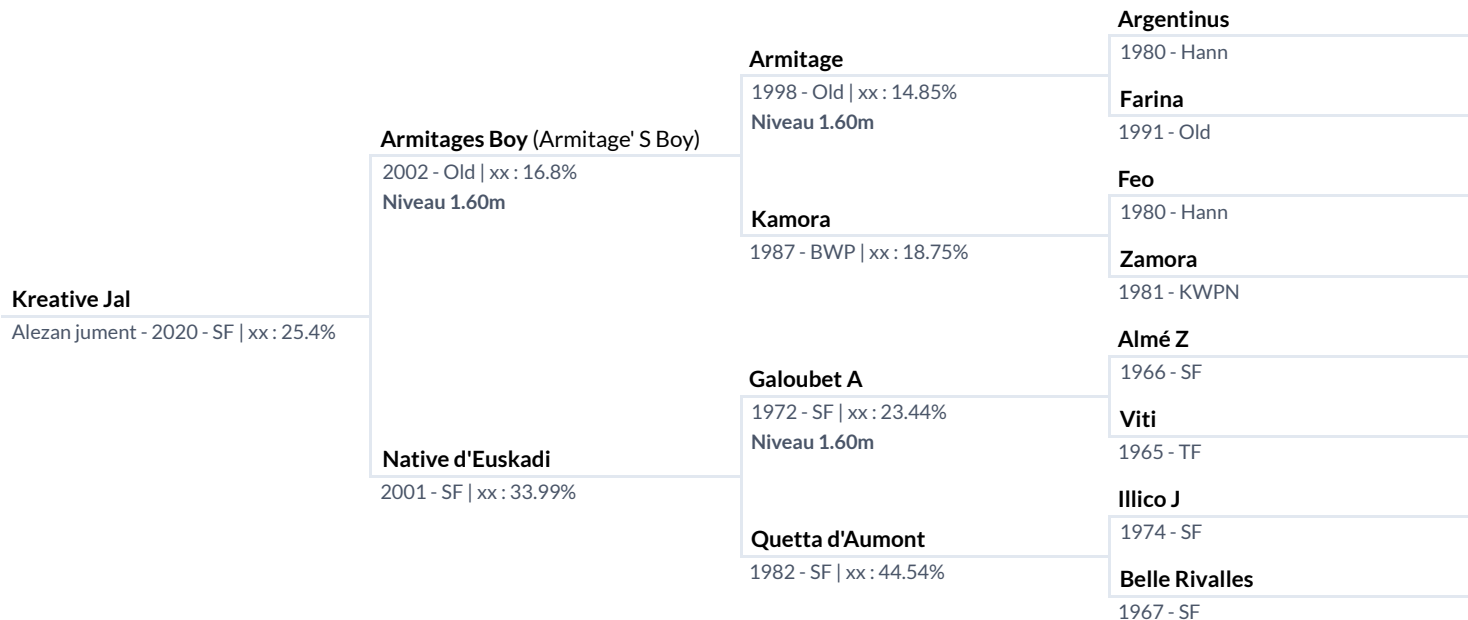

# Pedigree:

## Kreative Jal

Naisseur: EARL Elevage Peuch

Propriétaire: Rym SBAGHDI

### Père:

2002 **ARMITAGES BOY** (Armitage' S Boy) (Old, bai, Étalon par Armitage) Approuvé pour: SF - 6 victoires - 26 classements @ **Niveau 1.60m** - Lorenzo de Luca (ITA) et 4 classements @ 1.55m  
1er CSIO5\* 2017 St. Gallen (SUI) (**1.60m**); 1er CSIO5\* 2014 La Baule (FRA) (**1.60m**); 1er CSIO5\* 2013 Barcelona (ESP) (**1.60m**); 2e CSIO5\* 2015 Rotterdam (NED) (**1.60m**); 2e CSIO5\* 2014 Lummen (BEL) (**1.60m**); 3e CSI5\*-W 2019 Leipzig (GER) (**1.60m**); 3e CSIO5\* 2017 Rotterdam (NED) (**1.60m**); 3e CSI4\* 2013 Mons Ghlin (BEL) (**1.60m**); 3e CSIO5\* 2013 Rotterdam (NED) (**1.60m**); 4e CSI5\* GCT/GCL 2017 Madrid (ESP) (**1.60m**); 4e CSI5\* GCT/GCL 2017 Mexico City (MEX) (**1.60m**); 4e CSI5\* 2015 Dinard (FRA) (**1.60m**); 5e CSI5\* GCT/GCL 2017 Chantilly (FRA) (**1.60m**); 5e CSIO5\* 2015 St. Gallen (SUI) (**1.60m**); 5e CSIO5\* 2013 Barcelona (ESP) (**1.60m**); 5e CSI4\* 2013 La Coruña (ESP) (**1.60m**); 6e CSI5\*-W 2018 Mechelen (BEL) (**1.60m**); 7e CSI5\* GCT/GCL 2017 London (GBR) (**1.60m**); 7e CSIO5\* 2017 St. Gallen (SUI) (**1.60m**); 7e CSI5\*-W 2016 Stuttgart (GER) (**1.60m**); 8e Göteborg (SWE) 2017 CH-EU-S (**1.60m**); 8e CSI4\* 2014 Dinard (FRA) (**1.60m**) ETC...  
Père de: Pretty Girl De Lauzelle - (Niveau 1.35m) - €2.156; Freezby De Wy - (Niveau 1.35m) - €1.488; Gryffindor De Hay - (Niveau 1.25m) - €485