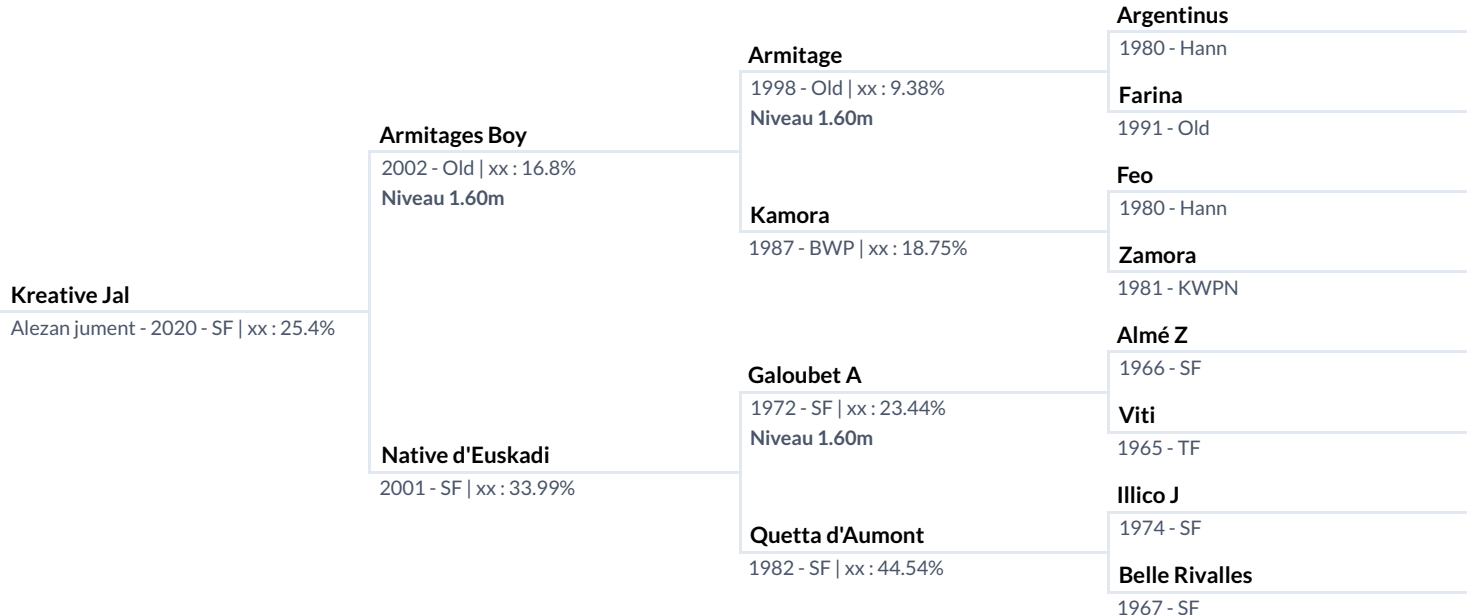

Kreative Jal

Naisseur: EARL Elevage Peuch

Propriétaire: Rym SBAGHDI

Père:

2002 **ARMITAGES BOY** (Old, bai, Étalon par Armitage) HLR 124 - Approuvé pour: SF, SWB - 5 victoires - 36 classements @ **Niveau 1.60m** - Lorenzo de Luca (ITA) et 5 classements @ 1.55m
1er CSIO5*-NC EUD1 2017 St. Gallen (SUI) (**1.60m**); 1er CSIO5* 2014 La Baule (FRA) (**1.60m**); 1er CSIO5* 2013 Barcelona (ESP) (**1.60m**); 2e CSIO5* 2015 Rotterdam (NED) (**1.60m**); 2e CSIO5* 2014 Lummen (BEL) (**1.60m**) ETC...
Père de: **Pretty Girl De Lauzelle** - Niveau 1.45m - €4.100