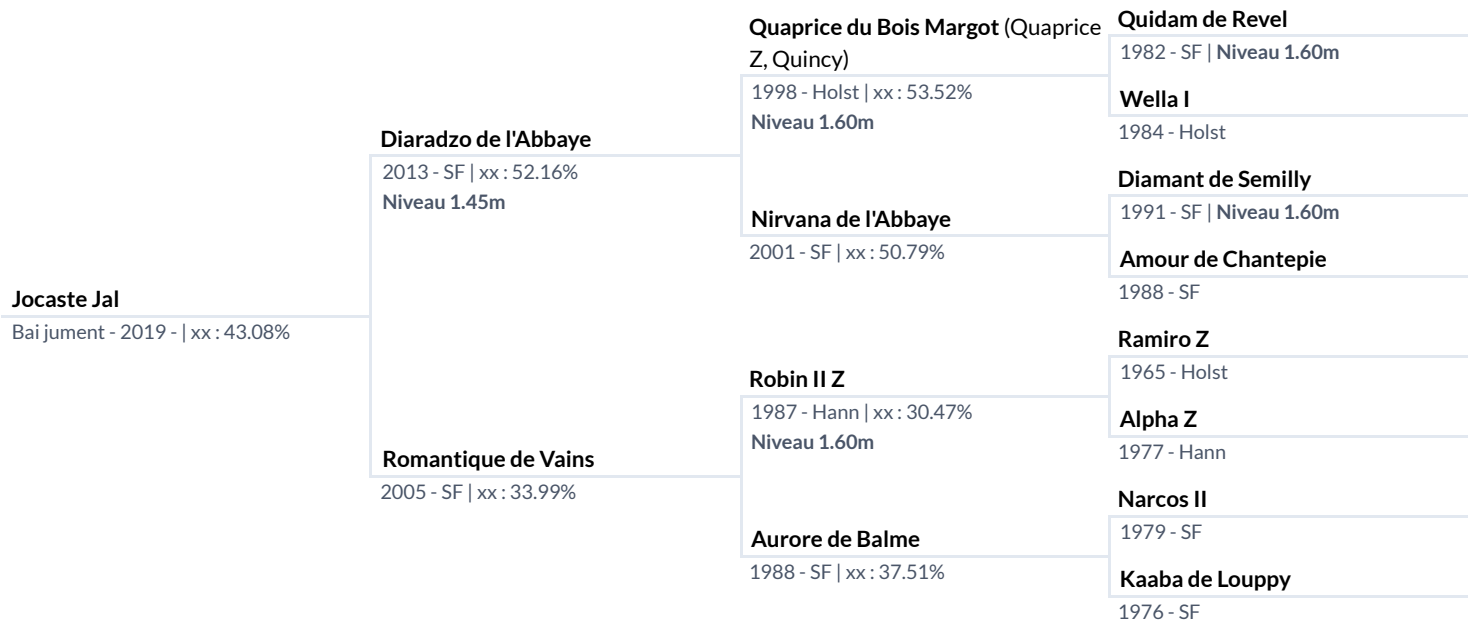

# Pedigree:

## Jocaste Jal

Naisseur: EARL Elevage Peuch

Propriétaire: Rym SBAGHDI