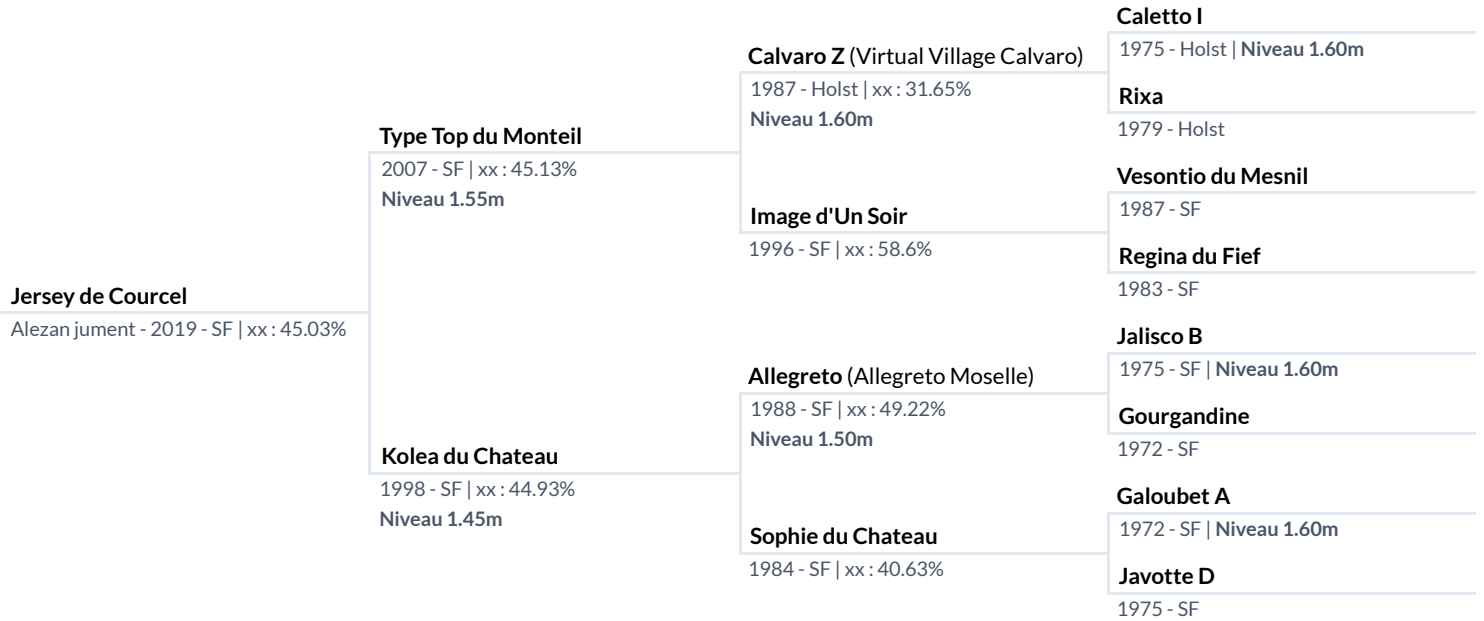

Pedigree:

Jersey de Courcel

Naisseur: Marianne Sabatier

Père:

2007 **TYPE TOP DU MONTEIL** (SF, alezan, Étalon par Calvaro Z) Approuvé pour: SF - 1 classement @ **Niveau 1.55m**
- Olivier Guillon (FRA) et 6 classements @ 1.50m
4e CSI3* 2019 Bethune (FRA) (**1.55m**); 3e CSI3* 2019 Vilamoura (POR) (**1.50m**); 3e CSI3* 2019 Vilamoura (POR) (**1.50m**); 4e CSI3* 2019 Vilamoura (POR) (**1.50m**); 8e CSI3* 2019 Vilamoura (POR) (**1.50m**); 9e CSI3* 2019 Vilamoura (POR) (**1.50m**); 1er CSO 2021 Sancourt (FRA) - Nat. (1.35m); 1er CSIYH1* 2014 Fontainebleau (FRA) (1.25m)
Père de: Elfy du Pic - (Niveau 1.40m) - €519; Fenix Du Pic - (Niveau 1.35m) - €350; Felix De Courcel - (Niveau 1.35m) - €250

1er Mère:

1998 **Kolea du Chateau** (SF, alezan, jument par Allegreto) **Niveau 1.45m** - Benoit Mariller (FRA)
3e 2007 Auvers (FRA) - team competition 2007 CH-EU-J-S (1.40m)
Propre soeur de : **Qualine du Chateau** Niveau 1.45m